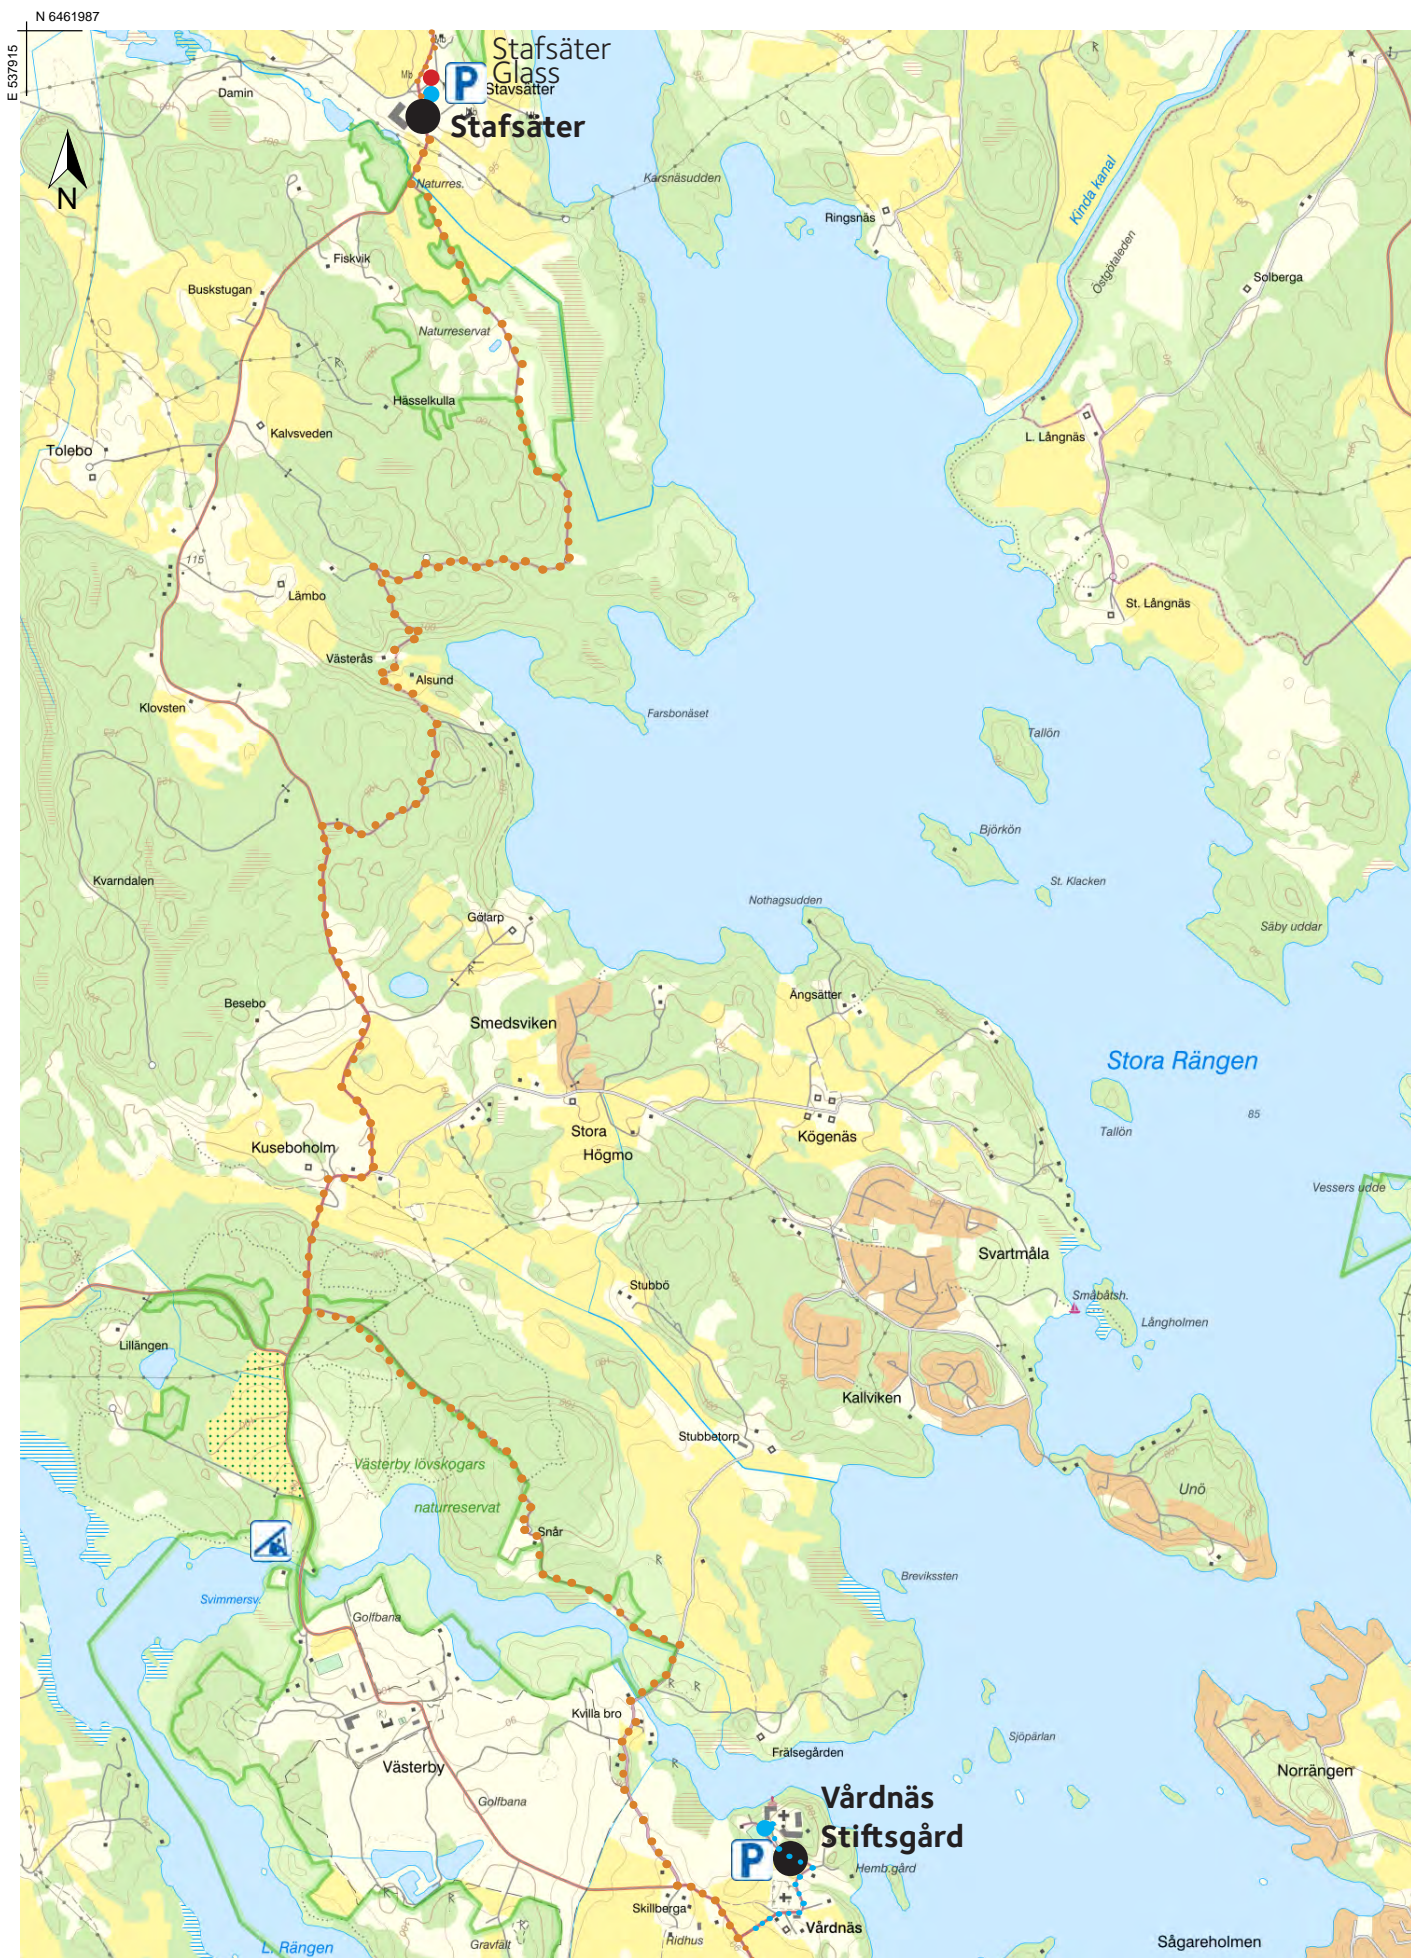

Östgötaleden -Rängen Runt

Ettap Stafsäter till Vårdnäs 10 km

0 500 1000 1500 m

Skala 1:26 000, SWEREF 99 TM, RH 2000.

LANTMÄTERIET

N 6455149

E 542855