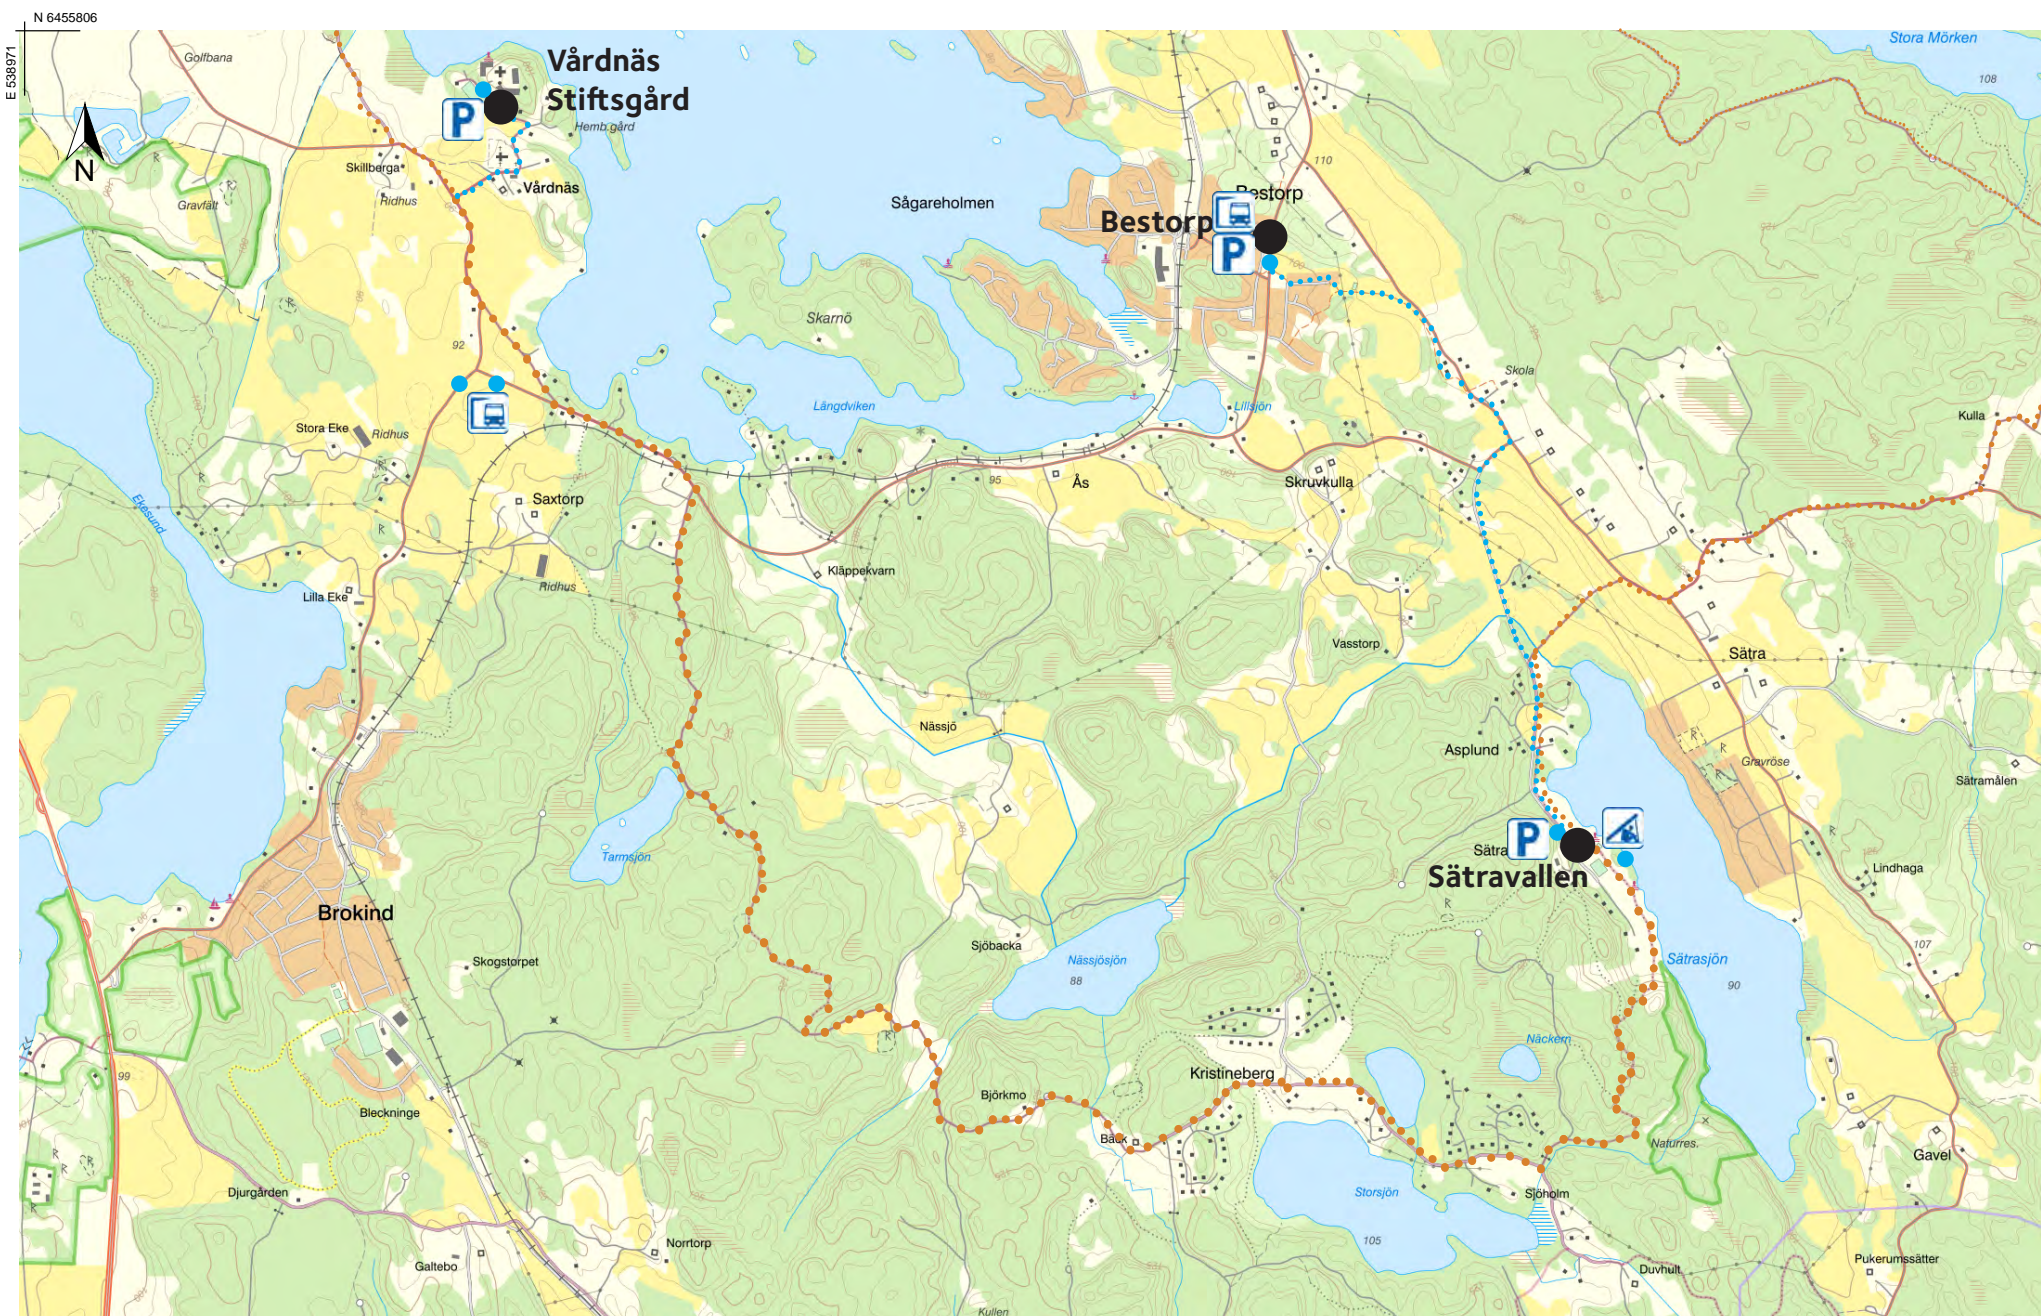

Östgötaleden -Rängen Runt

Ettapp Bestorp/Sätrevallen till Vårdnäs (9-12 km)

Bestorp till Sätrevallen 3 km
Sätrevallen till Vårdnäs Stiftsgård 9 km

0 700 1400 2100 m
Skala 1:25 000. SWEREF 99 TM. RH 2000.